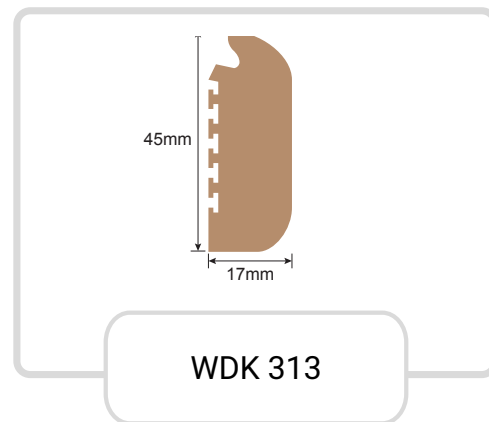

Verkrijgbaar in:
Teak/Seasoned/ Sun Bleached/Maple/Silver/Charcoal

Meer opties:

Andere kleuren en profielen op aanvraag met een minimum hoeveelheid van 100 meter. Onze dealers helpen u met elk gewenst design.