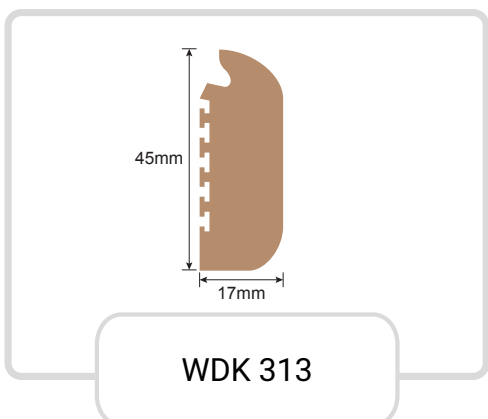

WDK 313

Verkrijgbaar in:
Teak/Seasoned/ Sun Bleached/Maple/
Silver/Charcoal

Meer opties:

Andere kleuren en profielen op aanvraag met een minimum hoeveelheid van 100 meter. Onze dealers helpen u met elk gewenst design.

Onderhoud

Topdek Synthetic Teak Cleaner en Topdek Synthetic Teak Sealer zijn speciaal ontwikkeld voor het onderhouden en schoonmaken van Topdek Alternateak 2G.