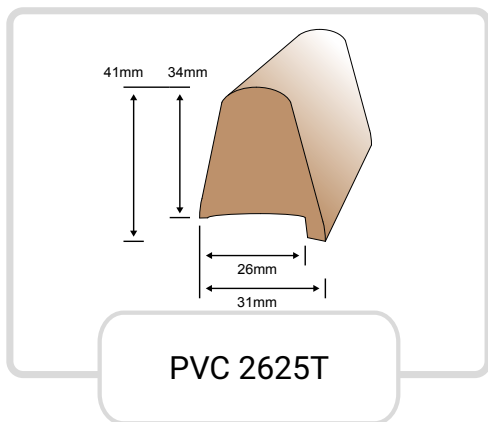

# Stootranden en potdeksels

PVC 2490T

Verkrijgbaar in:  
Teak/Seasoned/ Weathered/Black

PVC 2491T

Verkrijgbaar in:  
Teak

PVC 2522T

Verkrijgbaar in:  
Teak

PVC 2625T