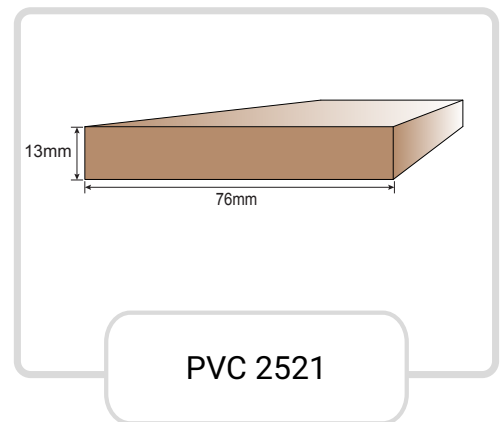

PVC 2521

Verkrijgbaar in:
Teak/Seasoned/ Sun Bleached/
Weathered/Black