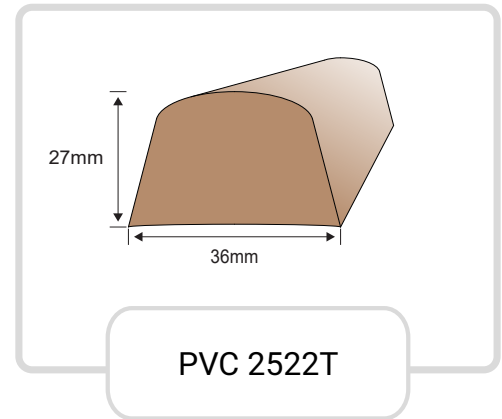

# Stootranden en potdeksels

PVC 2490T

Verkrijgbaar in:  
Teak/Seasoned/ Weathered/Black

PVC 2491T

Verkrijgbaar in:  
Teak

PVC 2522T

Verkrijgbaar in:  
Teak

PVC 2625T