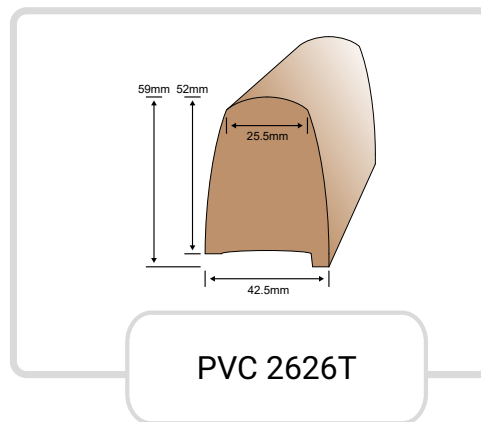

PVC 2626T

Verkrijgbaar in:
Teak/Seasoned/ Sun Bleached